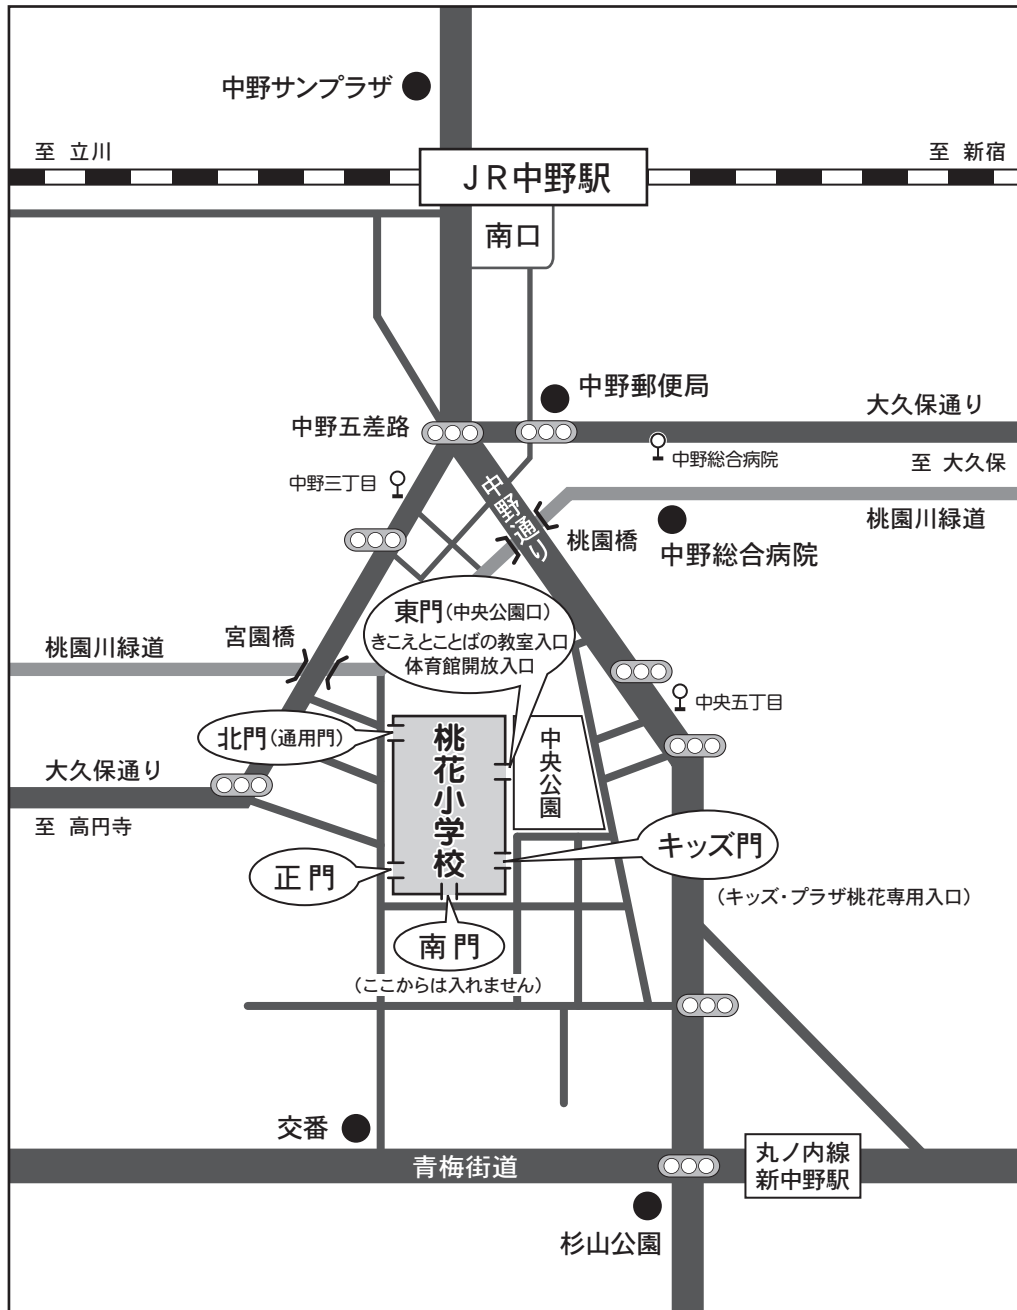

中野区立桃花小学校案内図

〒164-0011 東京都中野区中央5丁目43番1号
 TEL 03-3381-7251 FAX 03-3381-7252

- JR中央線・総武線・東京メトロ東西線
 中野駅南口下車 徒歩7分
- 東京メトロ丸ノ内線 新中野駅北口下車 徒歩7分